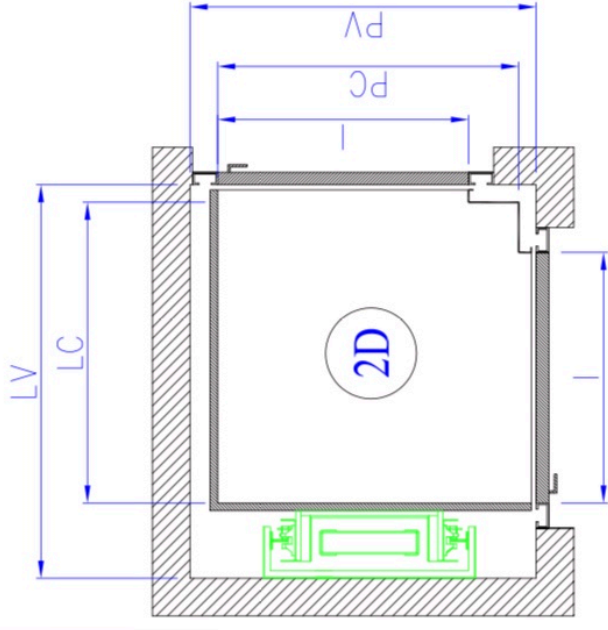

CABINA		PORTE I	VANO		M
LC	PC		LV	PV	
700	1000	700	1070	1140	H1
800	1200	800	1170	1340	H1
1000	1200	800	1370	1340	H1
1200	1200	800	1570	1340	H1

CABINA		PORTE I	VANO		M
LC	PC		LV	PV	
700	1000	700	1070	1180	H1
800	1200	800	1170	1380	H1
1000	1200	800	1370	1380	H1
1200	1200	800	1570	1380	H1

CABINA		PORTE I	VANO		M
LC	PC		LV	PV	
700	100	700	1110	1050	H1
800	1200	800	1210	1250	H1
950	1300	800	1360	1450	H1
1100	1400	900	1510	1550	H1