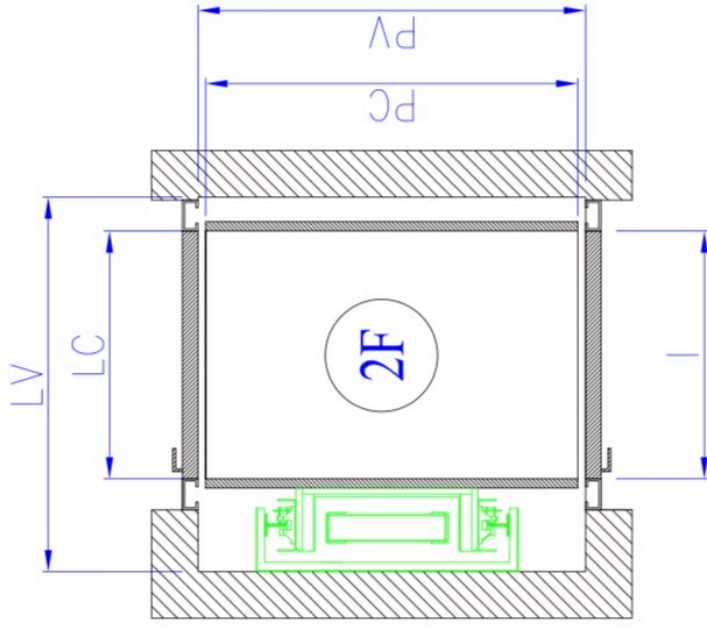

CABINA		PORTE I	VANO		M
LC	PC		LV	PV	
700	1000	700	1070	1140	H1
800	1200	800	1170	1340	H1
1000	1200	800	1370	1340	H1
1200	1200	800	1570	1340	H1

CABINA		PORTE I	VANO		M
LC	PC		LV	PV	
700	1000	700	1070	1180	H1
800	1200	800	1170	1380	H1
1000	1200	800	1370	1380	H1
1200	1200	800	1570	1380	H1

CABINA		PORTE I	VANO		M
LC	PC		LV	PV	
700	100	700	1110	1050	H1
800	1200	800	1210	1250	H1
950	1300	800	1360	1450	H1
1100	1400	900	1510	1550	H1