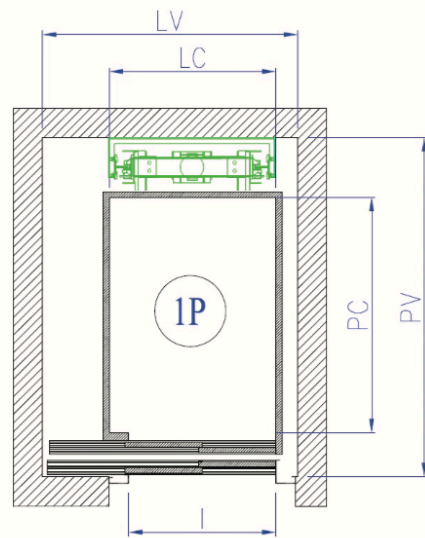

	CABINA		PORTE	VANO		M
	LC	PC	I	LV	PV	
🧑🧑🧑	750	1000	650	1150	1300	G2
♿	850	1200	750	1300	1500	G2
♿	950	1300	800	1400	1600	G2
♿🧑🧑	1100	1400	900	1550	1700	G2

	CABINA		PORTE	VANO		M
	LC	PC	I	LV	PV	
🧑🧑🧑	800	1000	650	1150	1530	G2
♿	850	1200	750	1300	1730	G2
♿	950	1300	800	1400	1880	G2
♿🧑🧑	1100	1400	900	1550	1980	G2

	CABINA		PORTE	VANO		M
	LC	PC	I	LV	PV	
🧑🧑🧑	750	1000	650	1150	1450	G2
♿	850	1200	750	1300	1650	G2
♿	950	1300	800	1400	1750	G2
♿🧑🧑	1100	1400	900	1550	1850	G2

	CABINA		PORTE	VANO		M
	LC	PC	I	LV	PV	
🧑🧑🧑	800	1000	650	1330	1300	G2
♿	850	1200	700	1380	1500	G2
♿	1000	1200	800	1580	1500	O2
♿🧑🧑	1200	1200	800	1780	1500	O2