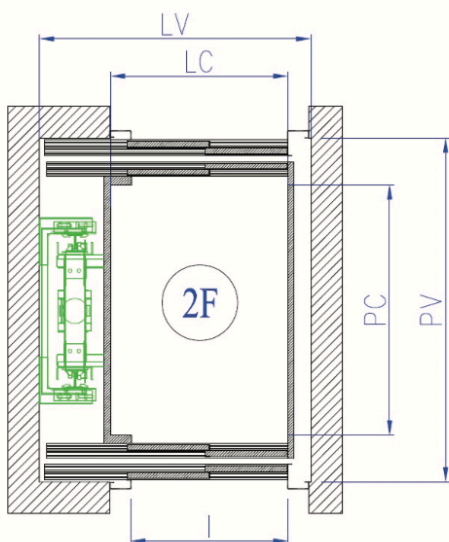

	CABINA		PORTE	VANO		M
	LC	PC	I	LV	PV	
🧑🧑🧑	750	1000	650	1150	1300	G2
♿	850	1200	750	1300	1500	G2
♿	950	1300	800	1400	1600	G2
♿🧑🧑	1100	1400	900	1550	1700	G2

	CABINA		PORTE	VANO		M
	LC	PC	I	LV	PV	
🧑🧑🧑	800	1000	650	1150	1530	G2
♿	850	1200	750	1300	1730	G2
♿	950	1300	800	1400	1880	G2
♿🧑🧑	1100	1400	900	1550	1980	G2

	CABINA		PORTE	VANO		M
	LC	PC	I	LV	PV	
🧑🧑🧑	750	1000	650	1150	1450	G2
♿	850	1200	750	1300	1650	G2
♿	950	1300	800	1400	1750	G2
♿🧑🧑	1100	1400	900	1550	1850	G2

	CABINA		PORTE	VANO		M
	LC	PC	I	LV	PV	
🧑🧑🧑	800	1000	650	1330	1300	G2
♿	850	1200	700	1380	1500	G2
♿	1000	1200	800	1580	1500	O2
♿🧑🧑	1200	1200	800	1780	1500	O2