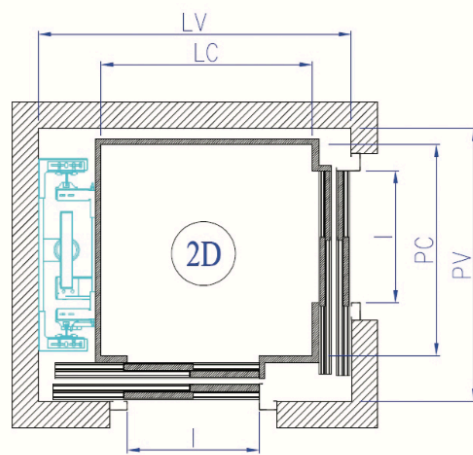

	CABINA		PORTE	VANO		M
	LC	PC	I	LV	PV	
🧑🧑🧑	750	1000	650	1150	1300	G2
♿	850	1200	750	1300	1500	G2
♿	950	1300	800	1400	1600	G2
♿🧑🧑	1100	1400	900	1550	1700	G2

	CABINA		PORTE	VANO		M
	LC	PC	I	LV	PV	
🧑🧑🧑	800	1000	650	1150	1530	G2
♿	850	1200	750	1300	1730	G2
♿	950	1300	800	1400	1880	G2
♿🧑🧑	1100	1400	900	1550	1980	G2

	CABINA		PORTE	VANO		M
	LC	PC	I	LV	PV	
🧑🧑🧑	750	1000	650	1150	1450	G2
♿	850	1200	750	1300	1650	G2
♿	950	1300	800	1400	1750	G2
♿🧑🧑	1100	1400	900	1550	1850	G2

	CABINA		PORTE	VANO		M
	LC	PC	I	LV	PV	
🧑🧑🧑	800	1000	650	1330	1300	G2
♿	850	1200	700	1380	1500	G2
♿	1000	1200	800	1580	1500	O2
♿🧑🧑	1200	1200	800	1780	1500	O2